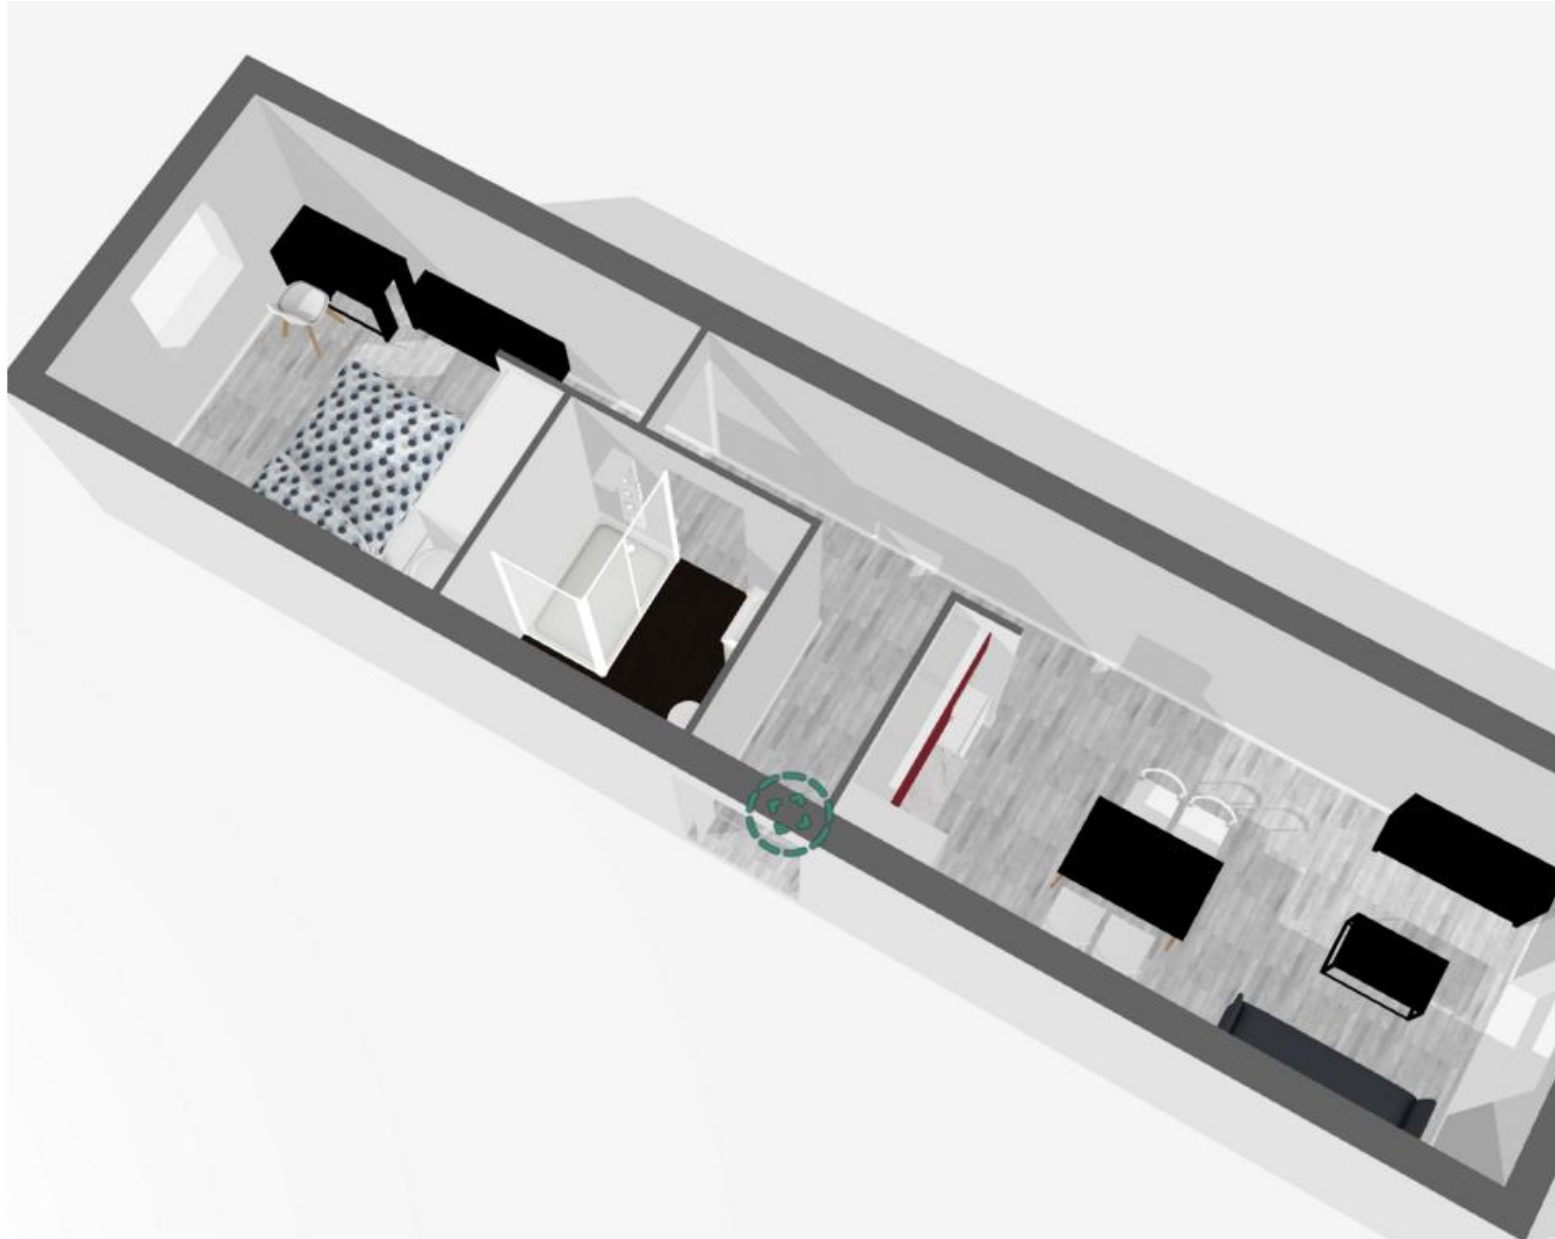

Réfrigérateur

Rangements

Kit Vaisselle

Rangements & Fonctionnalité

Placard de rangements
Étagères & penderie
Cumulus 65 l
Table de repas rétractable
Chaise de bar

La Salle de bain

Meuble de salle de bain
Mitigeur
Miroir éclairage LED
Paroi de douche
Kit de toilette en Option

plan STUDIOS

Vue 3D STUDIOS

plan T2

Vue 3D T2

PRIX A PARTIR DE

Studio AEROCAMPUS à partir de 595,00 €

T2 AEROCAMPUS à partir de 890,00 €

Incluant les charges – Electricité – Eau – Wifi