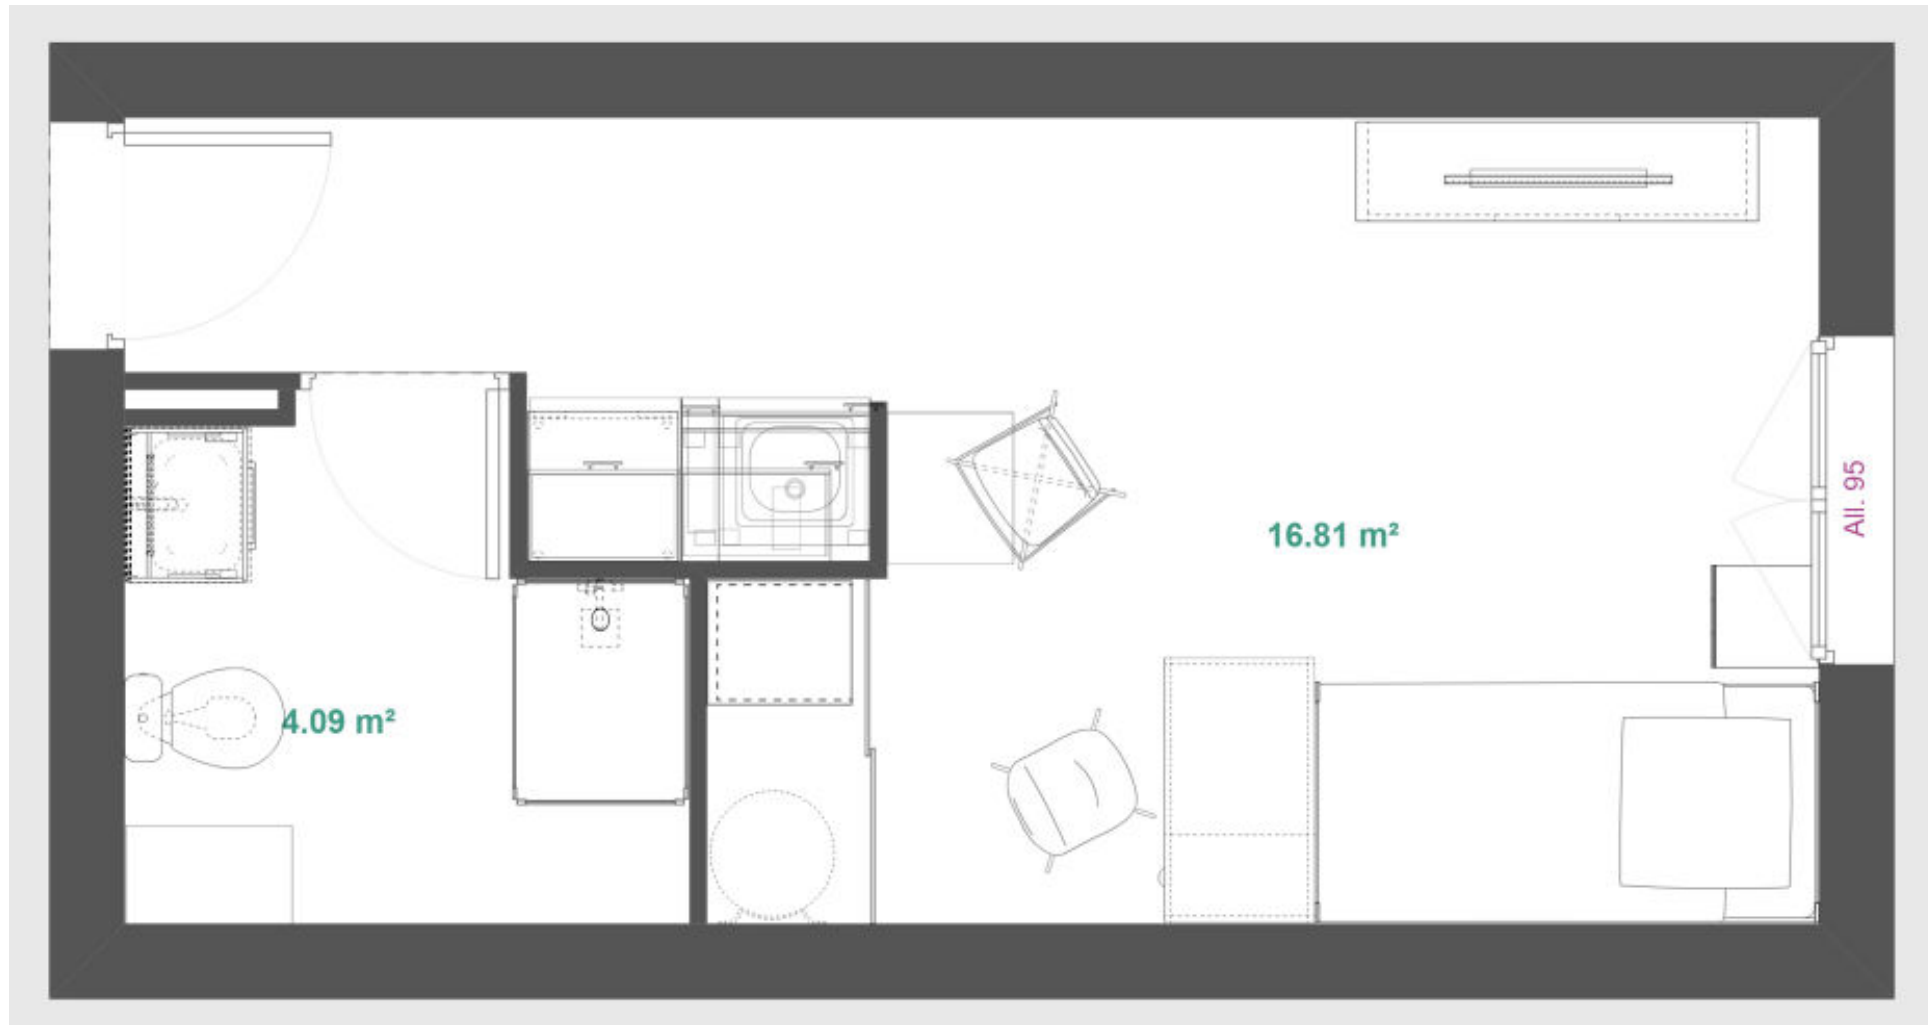

plan STUDIOS