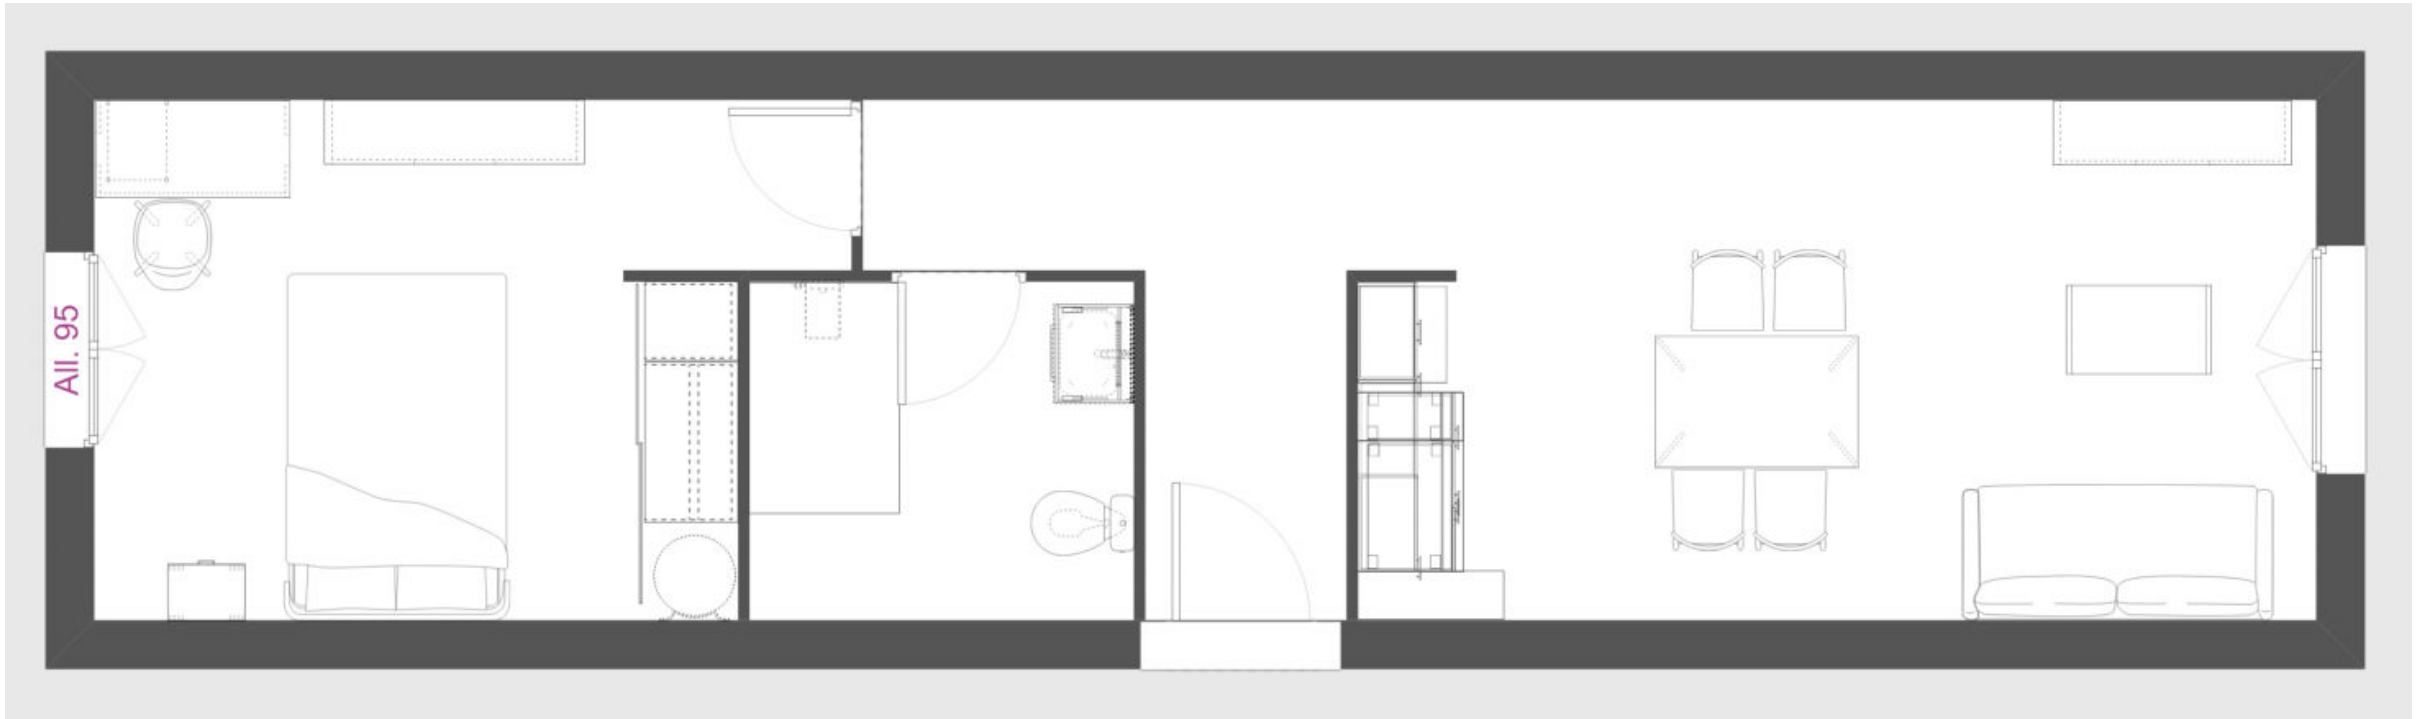

Réfrigérateur

Rangements

Kit Vaisselle

Rangements & Fonctionnalité

Placard de rangements
Étagères & penderie
Cumulus 65 l
Table de repas rétractable
Chaise de bar

La Salle de bain

Meuble de salle de bain
Mitigeur
Miroir éclairage LED
Paroi de douche
Kit de toilette en Option

plan STUDIOS

Vue 3D STUDIOS

plan T2

Vue 3D T2

PRIX A PARTIR DE

Studio AEROCAMPUS à partir de 595,00 €

T2 AEROCAMPUS à partir de 890,00 €

Incluant les charges – Electricité – Eau – Wifi