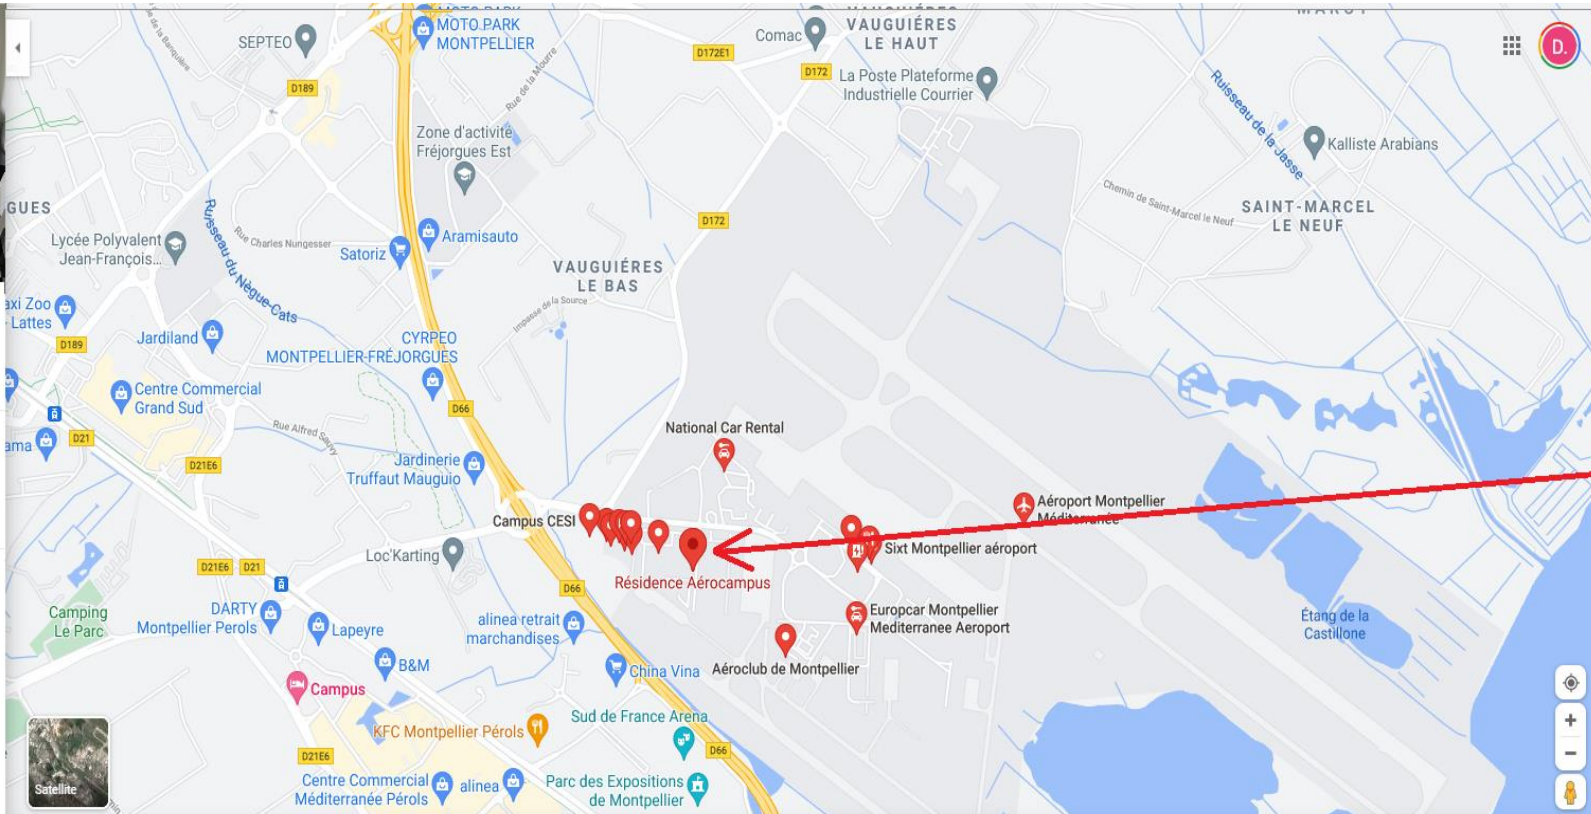

Photos

Résidence Aérocampus

4,5 ★★★★★ (4)

Résidence Aéroca...

4,5 ★ (4)

Résidence universi...

[Site Web](#)